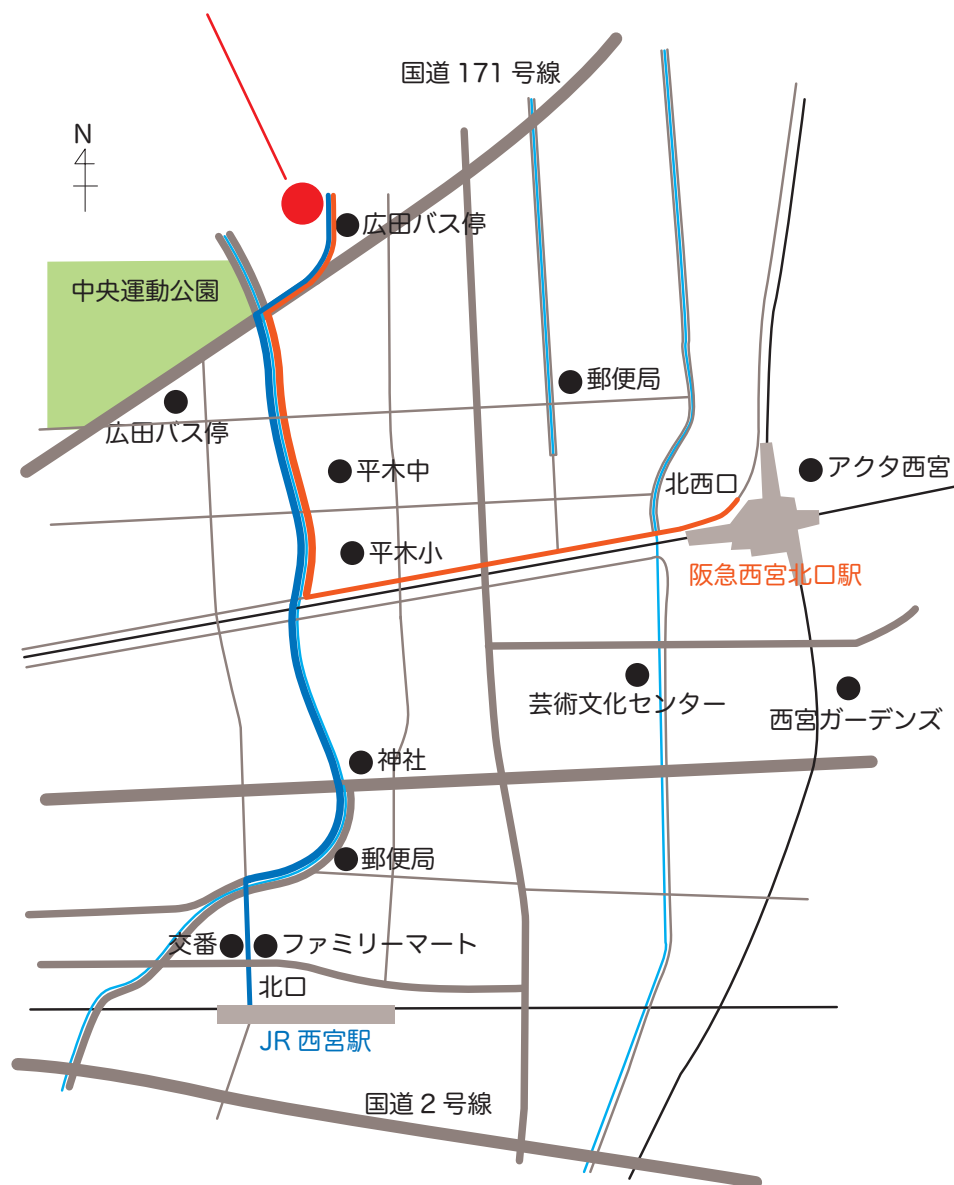

西宮サドベリースクール アクセスマップ

西宮サドベリースクール

兵庫県西宮市広田町 2-15

Tel / Fax 0798-70-0777

◇阪急電鉄 西宮北口駅下車 徒歩 15 分

駅の「北西口」を出ていただき、地図のオレンジ線に沿ってお越し下さい。

◇JR 西宮駅下車 徒歩 20 分

駅の「北口」を出ていただき、地図の青線に沿ってお越しください。